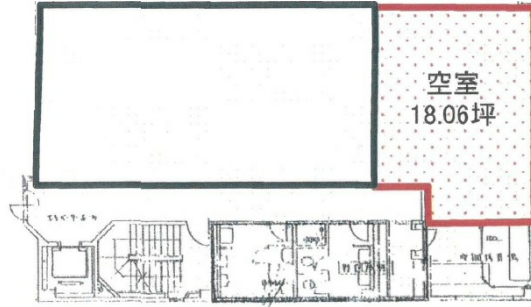

# 米子ウエストビル 2階18.06坪

鳥取県米子市東福原1-1-22

## 物件MAP

賃貸条件	
月額賃料	相談
坪数	18.06坪
坪単価	相談
共益費	賃料に含む
礼金	無し
敷金 (保証金)	12ヶ月
階数	2階
入居可能日	即日

ビル情報	
所在地	鳥取県米子市東福原1-1-22
最寄り駅	JR境線 富士見町駅 徒歩10分
エリア	鳥取
竣工	1987年3月
耐震	新耐震基準
階数	地上5階
用途	事務所
構造	RC造

設備情報	
エレベーター	1基
空調	個別空調
OAフロア	OAフロア
基準階天井高	2,500mm
光ファイバー	有り
トイレ	男女別・室外
セキュリティ	有り
駐車場	有り