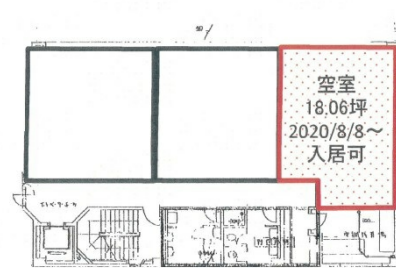

# 米子ウエストビル 4階18.06坪

鳥取県米子市東福原1-1-22

## 物件MAP

賃貸条件	
坪数	18.06坪
階数	4階
入居可能日	
ビル情報	
所在地	鳥取県米子市東福原1-1-22
最寄り駅	JR境線 富士見町駅 徒歩10分
エリア	鳥取
竣工	1987年3月
耐震	新耐震基準
階数	地上5階
用途	事務所
構造	RC造
設備情報	
エレベーター	1基
空調	個別空調
OAフロア	OAフロア
基準階天井高	2,500mm
光ファイバー	有り
トイレ	男女別・室外
セキュリティ	有り
駐車場	有り