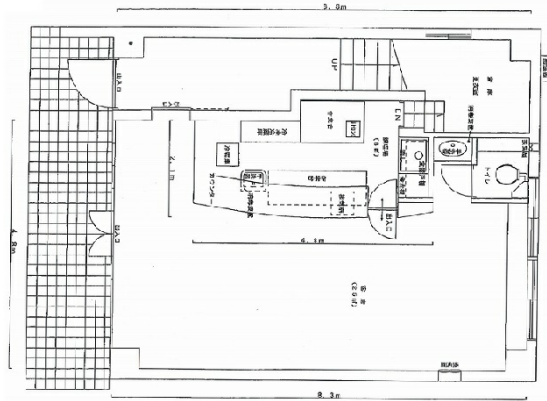

Pure Wood ガーデン 1階15.88坪

東京都千代田区飯田橋2-14-5

物件MAP

賃貸条件	
坪数	15.88坪
階数	1階
入居可能日	
ビル情報	
所在地	東京都千代田区飯田橋2-14-5
最寄り駅	JR中央・総武線 飯田橋駅 徒歩5分 東京メトロ東西線 飯田橋駅 徒歩5分 東京メトロ有楽町線 飯田橋駅 徒歩5分
エリア	飯田橋・水道橋・神保町エリア
竣工	1980年9月
耐震	旧耐震基準
階数	地上4階
用途	店舗
構造	RC造
設備情報	
エレベーター	
空調	個別空調
OAフロア	その他
基準階天井高	
光ファイバー	有り
トイレ	
セキュリティ	有り
駐車場	無し