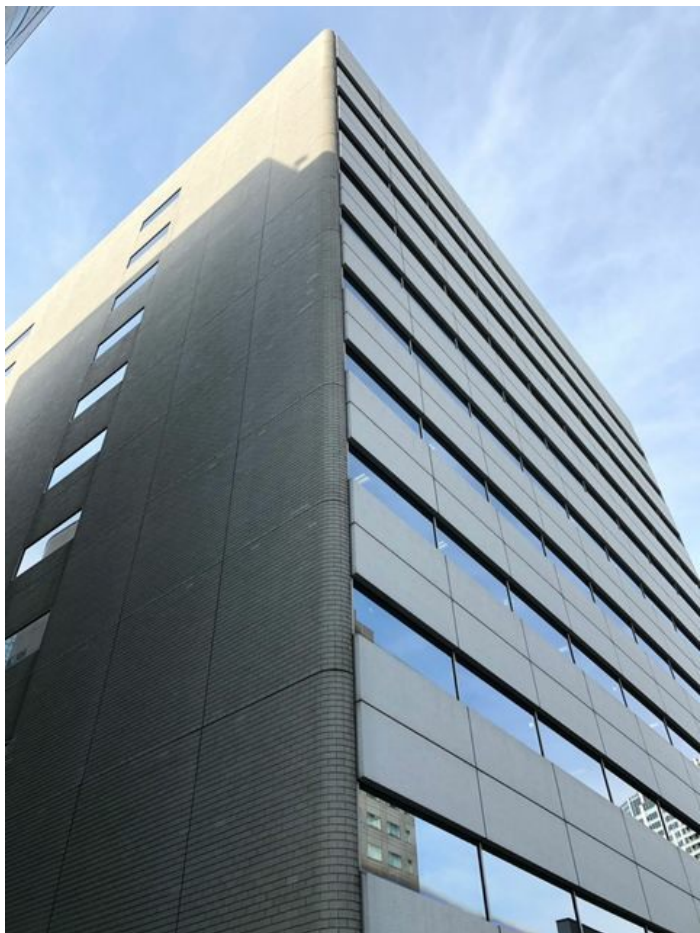

Plug and Play SHIBUYA (渋谷道玄坂東急ビル) 7階7.45坪

東京都渋谷区道玄坂1-10-8

物件MAP

| 賃貸条件 | |
|----------|----------------------------------|
| 月額賃料 | 相談 |
| 坪数 | 7.45坪 |
| 坪単価 | 相談 |
| 共益費 | 賃料に含む |
| 礼金 | 無し |
| 敷金 (保証金) | 無し |
| 階数 | 7階 (12名用) |
| 入居可能日 | 即日 |
| ビル情報 | |
| 所在地 | 東京都渋谷区道玄坂1-10-8 |
| 最寄り駅 | JR山手線 渋谷駅 徒歩5分 JR埼京線 渋谷駅 徒歩5分 |
| エリア | 渋谷エリア |
| 竣工 | 1983年12月 |
| 耐震 | 新耐震基準 |
| 階数 | 地上11階 地下1階 |
| 用途 | レンタルオフィス |
| 構造 | SRC造 |
| 設備情報 | |
| エレベーター | 4基 |
| 空調 | |
| OAフロア | OAフロア |
| 基準階天井高 | |
| 光ファイバー | 有り |
| トイレ | 男女別・室外 |
| セキュリティ | 有り |
| 駐車場 | 有り |