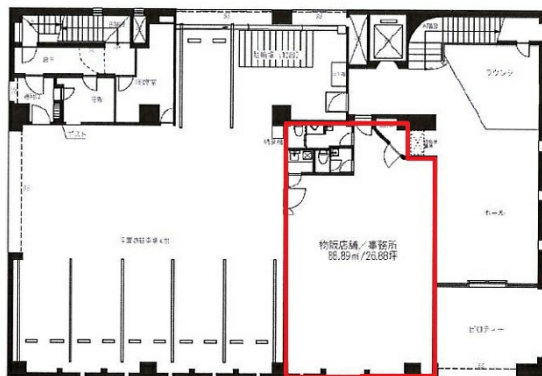

グランスクエア呉服町 1階26.88坪

福岡県福岡市博多区中呉服町6-10

物件MAP

賃貸条件	
坪数	26.88坪
階数	1階
入居可能日	
ビル情報	
所在地	福岡県福岡市博多区中呉服町6-10
最寄り駅	福岡市営地下鉄箱崎線 呉服町駅 徒歩3分 福岡市営地下鉄箱崎線 千代県庁口駅 徒歩7分 福岡市営地下鉄空港線 祇園駅 徒歩11分
エリア	呉服町・中洲エリア
竣工	1984年1月
耐震	新耐震基準
階数	地上6階 地下1階
用途	事務所
構造	RC造
設備情報	
エレベーター	1基
空調	個別空調
OAフロア	OAフロア
基準階天井高	2,800mm
光ファイバー	有り
トイレ	男女共用・室外
セキュリティ	有り
駐車場	有り