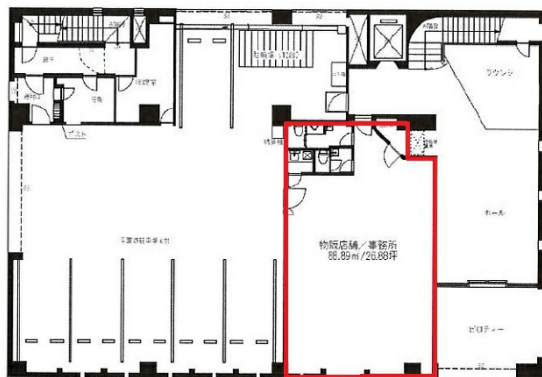

グランスクエア呉服町 1階26.88坪

福岡県福岡市博多区中呉服町6-10

物件MAP

賃貸条件	
坪数	26.88坪
階数	1階
入居可能日	
ビル情報	
所在地	福岡県福岡市博多区中呉服町6-10
最寄り駅	福岡市営地下鉄箱崎線 呉服町駅 徒歩3分 福岡市営地下鉄箱崎線 千代県庁口駅 徒歩7分 福岡市営地下鉄空港線 祇園駅 徒歩11分
エリア	呉服町・中洲エリア
竣工	1984年1月
耐震	新耐震基準
階数	地上6階 地下1階
用途	事務所
構造	RC造
設備情報	
エレベーター	1基
空調	個別空調
OAフロア	OAフロア
基準階天井高	2,800mm
光ファイバー	有り
トイレ	男女共用・室外
セキュリティ	有り
駐車場	有り

事務所移転の簡単検索サイト

Quick Service

クイックサービス

グランスクエア呉服町 1階26.88坪 福岡県福岡市博多区中呉服町6-10

呉服町・中洲エリア (ビルID: 0048157) の賃貸オフィス

貸事務所・レンタルオフィス・オフィス移転ならQuickService

物件詳細はこちらから

0120-55-2620