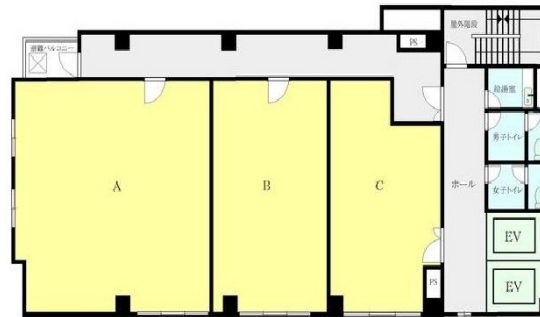

# 川辺318ビル 5階9.8坪

愛知県名古屋市千種区池下1-4