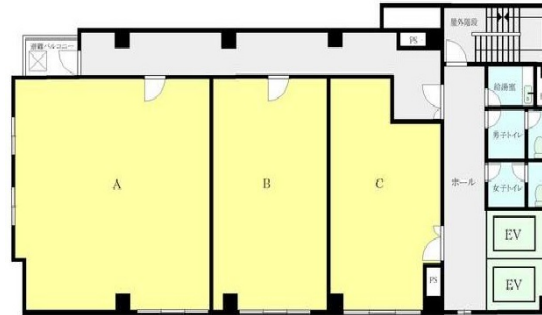

川辺318ビル 5階9.8坪

愛知県名古屋市千種区池下1-4

物件MAP

賃貸条件	
月額賃料	107,580円 (税別)
坪数	9.8坪
坪単価	10,978円 (税別)
共益費	11,000円
礼金	無し
敷金 (保証金)	3ヶ月
階数	5階 (B)
入居可能日	即日

ビル情報	
所在地	愛知県名古屋市千種区池下1-4
最寄り駅	名古屋市営地下鉄東山線 池下駅 徒歩2分 名古屋市営地下鉄東山線 今池駅 徒歩10分 名古屋市営地下鉄桜通線 今池駅 徒歩12分
エリア	千種・今池エリア
竣工	1991年6月
耐震	新耐震基準
階数	地上10階 地上階
用途	事務所
構造	S造

設備情報	
エレベーター	2基
空調	個別空調
OAフロア	
基準階天井高	
光ファイバー	有り
トイレ	男女別・室外
セキュリティ	有り
駐車場	無し

事務所移転の簡単検索サイト

Quick Service

クイックサービス

川辺318ビル 5階9.8坪 愛知県名古屋市千種区池下1-4

千種・今池エリア (ビルID: 0048154) の賃貸オフィス

貸事務所・レンタルオフィス・オフィス移転ならQuickService