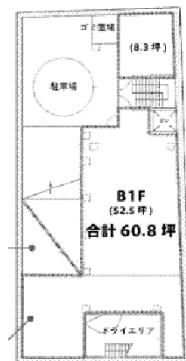

# BASE神宮前ビル 地下1階60.8坪

東京都渋谷区神宮前3-5-7

## 物件MAP

賃貸条件	
坪数	60.8坪
階数	B1階 (申込有)
入居可能日	
ビル情報	
所在地	東京都渋谷区神宮前3-5-7
最寄り駅	東京メトロ千代田線 表参道駅 徒歩6分 東京メトロ銀座線 外苑前駅 徒歩10分 JR山手線 原宿駅 徒歩10分
エリア	原宿・代々木・初台エリア
竣工	2013年10月
耐震	新耐震基準
階数	地上2階 地下3階
用途	事務所/店舗
構造	SRC造
設備情報	
エレベーター	1基
空調	個別空調
OAフロア	
基準階天井高	
光ファイバー	調査中
トイレ	無し
セキュリティ	有り
駐車場	

事務所移転の簡単検索サイト

Quick Service

クイックサービス

**BASE神宮前ビル 地下1階60.8坪** 東京都渋谷区神宮前3-5-7

原宿・代々木・初台エリア (ビルID: 0048146) の賃貸オフィス

貸事務所・レンタルオフィス・オフィス移転なら**QuickService**

物件詳細はこちらから

**0120-55-2620**