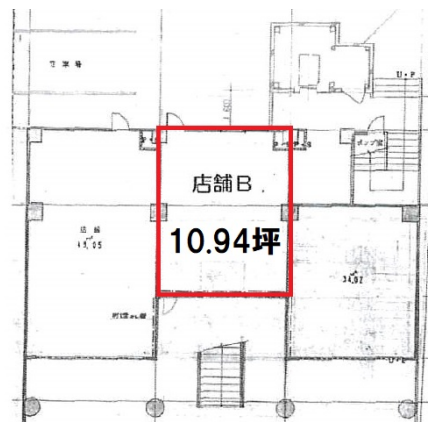

グレース高針 1階10.94坪

愛知県名古屋市名東区高針2-2410

物件MAP

賃貸条件	
坪数	10.94坪
階数	1階
入居可能日	
ビル情報	
所在地	愛知県名古屋市名東区高針2-2410
最寄り駅	名古屋市営地下鉄東山線 本郷駅 徒歩29分
エリア	一社・藤ヶ丘エリア
竣工	1984年10月
耐震	新耐震基準
階数	地上5階
用途	店舗
構造	RC造
設備情報	
エレベーター	1基
空調	
OAフロア	その他
基準階天井高	
光ファイバー	有り
トイレ	
セキュリティ	
駐車場	有り