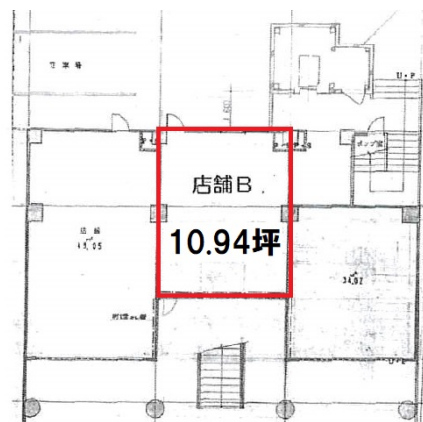

# グレース高針 1階10.94坪

愛知県名古屋市名東区高針2-2410

物件MAP

賃貸条件	
坪数	10.94坪
階数	1階
入居可能日	
ビル情報	
所在地	愛知県名古屋市名東区高針2-2410
最寄り駅	名古屋市営地下鉄東山線 本郷駅 徒歩29分
エリア	一社・藤ヶ丘エリア
竣工	1984年10月
耐震	新耐震基準
階数	地上5階
用途	店舗
構造	RC造
設備情報	
エレベーター	1基
空調	
OAフロア	その他
基準階天井高	
光ファイバー	有り
トイレ	
セキュリティ	
駐車場	有り

グレース高針 1階10.94坪 愛知県名古屋市名東区高針2-2410

一社・藤ヶ丘エリア (ビルID: 0048132) の賃貸オフィス

貸事務所・レンタルオフィス・オフィス移転ならQuickService

物件詳細はこちらから

0120-55-2620

【受付時間】平日9:30~18:30