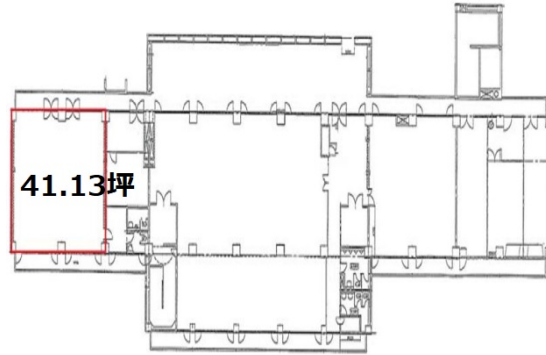

# 大林フローラ上中里 2階41.13坪

東京都北区上中里1-37-4

物件MAP

賃貸条件	
月額賃料	279,684円 (税別)
坪数	41.13坪
坪単価	6,800円 (税別)
共益費	123,390円
礼金	無し
敷金 (保証金)	10ヶ月
階数	2階 (C2-3)
入居可能日	即日

ビル情報	
所在地	東京都北区上中里1-37-4
最寄り駅	JR京浜東北線 上中里駅 徒歩1分 東京メトロ南北線 西ヶ原駅 徒歩5分
エリア	その他東京
竣工	1974年11月
耐震	耐震補強済
階数	地上13階
用途	事務所
構造	SRC造

設備情報	
エレベーター	
空調	個別空調
OAフロア	OAフロア
基準階天井高	
光ファイバー	有り
トイレ	男女別・室外
セキュリティ	有り
駐車場	調査中