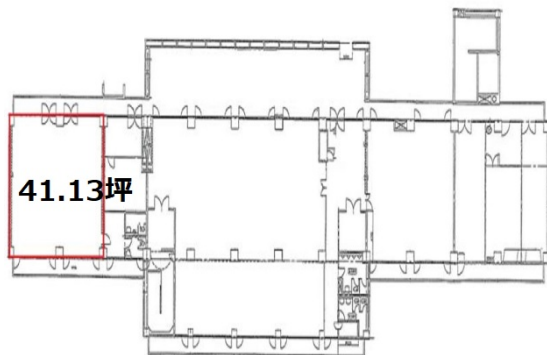

大林フローラ上中里 2階41.13坪

東京都北区上中里1-37-4

物件MAP

賃貸条件	
月額賃料	279,684円 (税別)
坪数	41.13坪
坪単価	6,800円 (税別)
共益費	123,390円
礼金	無し
敷金 (保証金)	10ヶ月
階数	2階 (C2-3)
入居可能日	即日

ビル情報	
所在地	東京都北区上中里1-37-4
最寄り駅	JR京浜東北線 上中里駅 徒歩1分 東京メトロ南北線 西ヶ原駅 徒歩5分
エリア	その他東京
竣工	1974年11月
耐震	耐震補強済
階数	地上13階
用途	事務所
構造	SRC造

設備情報	
エレベーター	
空調	個別空調
OAフロア	OAフロア
基準階天井高	
光ファイバー	有り
トイレ	男女別・室外
セキュリティ	有り
駐車場	調査中

事務所移転の簡単検索サイト

Quick Service

クイックサービス

大林フローラ上中里 2階41.13坪 東京都北区上中里1-37-4

その他東京 (ビルID: 0048129) の賃貸オフィス

貸事務所・レンタルオフィス・オフィス移転ならQuickService