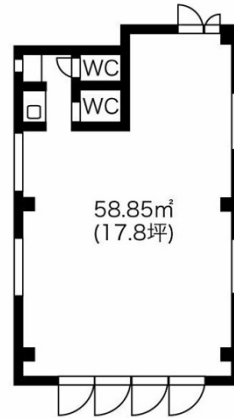

J.SKY.BLDG 2階17.8坪

愛知県名古屋市東区泉2-26-10

物件MAP

| 賃貸条件 | |
|--------|----------------------|
| 坪数 | 17.8坪 |
| 階数 | 2階 |
| 入居可能日 | |
| ビル情報 | |
| 所在地 | 愛知県名古屋市東区泉2-26-10 |
| 最寄り駅 | 名古屋市営地下鉄桜通線 高岳駅 徒歩2分 |
| エリア | 久屋大通・高岳エリア |
| 竣工 | 1990年2月 |
| 耐震 | 新耐震基準 |
| 階数 | 地上5階 |
| 用途 | 事務所 |
| 構造 | S造 |
| 設備情報 | |
| エレベーター | 1基 |
| 空調 | 個別空調 |
| OAフロア | OAフロア |
| 基準階天井高 | |
| 光ファイバー | 有り |
| トイレ | 男女別・室内 |
| セキュリティ | 有り |
| 駐車場 | 有り |