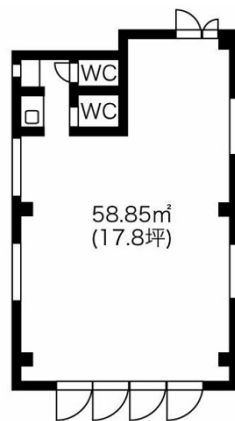

J.SKY.BLDG 2階17.8坪

愛知県名古屋市東区泉2-26-10

物件MAP

賃貸条件	
坪数	17.8坪
階数	2階
入居可能日	
ビル情報	
所在地	愛知県名古屋市東区泉2-26-10
最寄り駅	名古屋市営地下鉄桜通線 高岳駅 徒歩2分
エリア	久屋大通・高岳エリア
竣工	1990年2月
耐震	新耐震基準
階数	地上5階
用途	事務所
構造	S造
設備情報	
エレベーター	1基
空調	個別空調
OAフロア	OAフロア
基準階天井高	
光ファイバー	有り
トイレ	男女別・室内
セキュリティ	有り
駐車場	有り

事務所移転の簡単検索サイト

Quick Service

クイックサービス

J.SKY.BLDG 2階17.8坪 愛知県名古屋市東区泉2-26-10

久屋大通・高岳エリア (ビルID: 0048127) の賃貸オフィス

貸事務所・レンタルオフィス・オフィス移転なら**QuickService**

物件詳細はこちらから

0120-55-2620