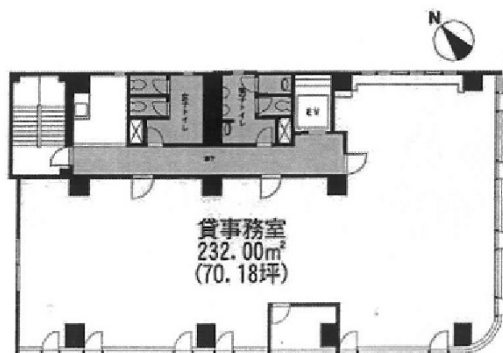

# タクトビル 7階70.18坪

東京都豊島区南池袋2-32-13

7階平面図

※図面と現況が異なる場合は現況優先と致します。

## 物件MAP

賃貸条件	
月額賃料	877,250円 (税別)
坪数	70.18坪
坪単価	12,500円 (税別)
共益費	210,540円
礼金	1ヶ月
敷金 (保証金)	6ヶ月
階数	7階
入居可能日	即日

ビル情報	
所在地	東京都豊島区南池袋2-32-13
最寄り駅	JR山手線 池袋駅 徒歩12分 東京メトロ有楽町線 東池袋駅 徒歩6分 東京メトロ副都心線 雑司が谷駅 徒歩11分
エリア	池袋エリア
竣工	1986年6月
耐震	新耐震基準
階数	地上8階
用途	事務所
構造	RC造