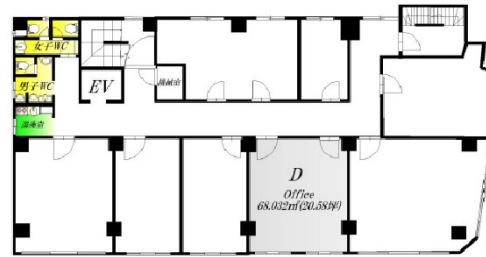

# 新堺東ビル 3階20.58坪

大阪府堺市堺区南花田口町2-1-18

## 物件MAP

賃貸条件	
月額賃料	205,800円 (税別)
坪数	20.58坪
坪単価	10,000円 (税別)
共益費	賃料に含む
礼金	無し
敷金 (保証金)	10ヶ月
階数	3階 (DE)
入居可能日	相談

ビル情報	
所在地	大阪府堺市堺区南花田口町2-1-18
最寄り駅	南海高野線(りんかんサンライン) 堺東駅 徒歩2分
エリア	その他大阪
竣工	1973年8月
耐震	旧耐震基準
階数	地上5階 地下1階
用途	事務所
構造	RC造