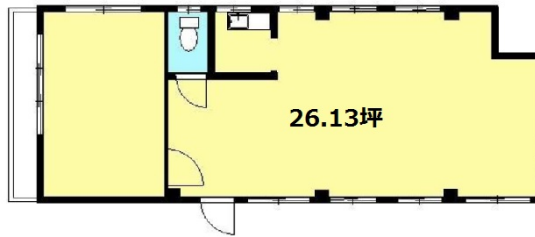

JC江戸川橋ビル 地下1階22.9坪

東京都新宿区水道町4-28

物件MAP

賃貸条件	
坪数	22.9坪
階数	B1階
入居可能日	

ビル情報	
所在地	東京都新宿区水道町4-28
最寄り駅	東京メトロ有楽町線 江戸川橋駅 徒歩5分 東京メトロ東西線 神楽坂駅 徒歩10分
エリア	四谷・市ヶ谷・飯田橋エリア
竣工	1980年
耐震	旧耐震基準
階数	地上3階 地下1階
用途	事務所
構造	RC造

設備情報	
エレベーター	
空調	
OAフロア	
基準階天井高	
光ファイバー	調査中
トイレ	男女共用・室内
セキュリティ	調査中
駐車場	