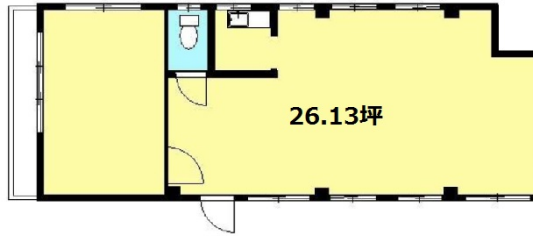

JC江戸川橋ビル 3階26.1坪

東京都新宿区水道町4-28

物件MAP

賃貸条件	
坪数	26.1坪
階数	3階
入居可能日	

ビル情報	
所在地	東京都新宿区水道町4-28
最寄り駅	東京メトロ有楽町線 江戸川橋駅 徒歩5分 東京メトロ東西線 神楽坂駅 徒歩10分
エリア	四谷・市ヶ谷・飯田橋エリア
竣工	1980年
耐震	旧耐震基準
階数	地上3階 地下1階
用途	事務所
構造	RC造

設備情報	
エレベーター	
空調	
OAフロア	
基準階天井高	
光ファイバー	調査中
トイレ	男女共用・室内
セキュリティ	調査中
駐車場	