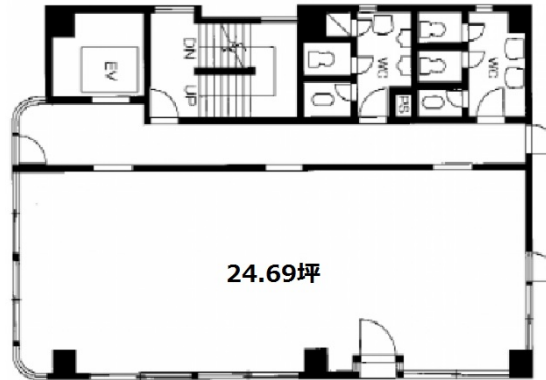

川越シティービル 7階24.69坪

埼玉県川越市脇田本町11-1

物件MAP

賃貸条件	
月額賃料	300,000円 (税別)
坪数	24.69坪
坪単価	12,151円 (税別)
共益費	10,000円
礼金	1ヶ月
敷金 (保証金)	1ヶ月
階数	7階
入居可能日	即日

ビル情報	
所在地	埼玉県川越市脇田本町11-1
最寄り駅	東武東上線 川越駅 徒歩2分
エリア	その他埼玉
竣工	1991年9月
耐震	新耐震基準
階数	地上8階
用途	事務所
構造	SRC造

設備情報	
エレベーター	1基
空調	個別空調
OAフロア	タイルカーペット
基準階天井高	
光ファイバー	有り
トイレ	男女別・室外
セキュリティ	有り
駐車場	