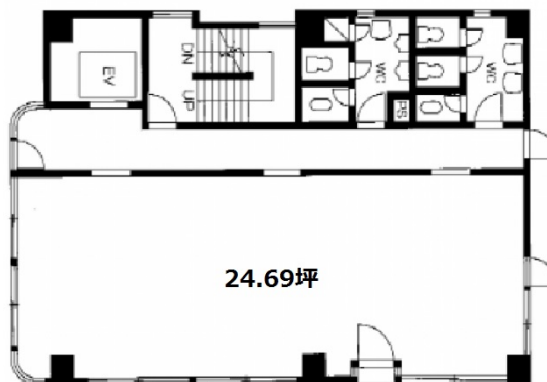

川越シティービル 7階24.69坪

埼玉県川越市脇田本町11-1

物件MAP

賃貸条件	
月額賃料	300,000円 (税別)
坪数	24.69坪
坪単価	12,151円 (税別)
共益費	10,000円
礼金	1ヶ月
敷金 (保証金)	1ヶ月
階数	7階
入居可能日	即日

ビル情報	
所在地	埼玉県川越市脇田本町11-1
最寄り駅	東武東上線 川越駅 徒歩2分
エリア	その他埼玉
竣工	1991年9月
耐震	新耐震基準
階数	地上8階
用途	事務所
構造	SRC造

設備情報	
エレベーター	1基
空調	個別空調
OAフロア	タイルカーペット
基準階天井高	
光ファイバー	有り
トイレ	男女別・室外
セキュリティ	有り
駐車場	

事務所移転の簡単検索サイト **川越シティービル 7階24.69坪** 埼玉県川越市脇田本町11-1

その他埼玉 (ビルID: 0048106) の賃貸オフィス

貸事務所・レンタルオフィス・オフィス移転なら**QuickService**

物件詳細はこちらから