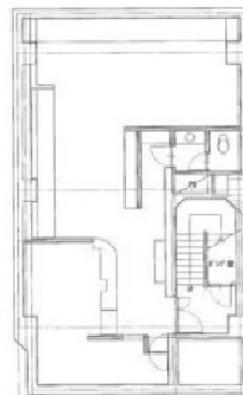

TKK福山駅前ビル 地下1階24.5坪

広島県福山市伏見町4-40

物件MAP

賃貸条件	
坪数	24.5坪
階数	B1階
入居可能日	相談
ビル情報	
所在地	広島県福山市伏見町4-40
最寄り駅	JR福塩線 福山駅 徒歩3分 JR山陽本線 福山駅 徒歩4分
エリア	その他広島
竣工	1974年5月
耐震	旧耐震基準
階数	地上9階 地下1階
用途	事務所/店舗
構造	SRC造
設備情報	
エレベーター	1基
空調	個別空調
OAフロア	Pタイル
基準階天井高	
光ファイバー	有り
トイレ	男女共用・室内
セキュリティ	無し
駐車場	無し