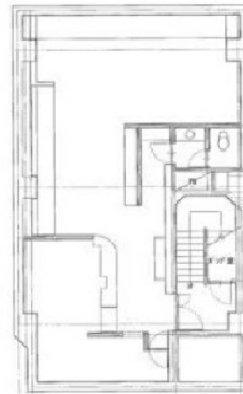

TKK福山駅前ビル 地下1階24.5坪

広島県福山市伏見町4-40

物件MAP

賃貸条件	
坪数	24.5坪
階数	B1階
入居可能日	相談
ビル情報	
所在地	広島県福山市伏見町4-40
最寄り駅	JR福塩線 福山駅 徒歩3分 JR山陽本線 福山駅 徒歩4分
エリア	その他広島
竣工	1974年5月
耐震	旧耐震基準
階数	地上9階 地下1階
用途	事務所/店舗
構造	SRC造
設備情報	
エレベーター	1基
空調	個別空調
OAフロア	Pタイル
基準階天井高	
光ファイバー	有り
トイレ	男女共用・室内
セキュリティ	無し
駐車場	無し