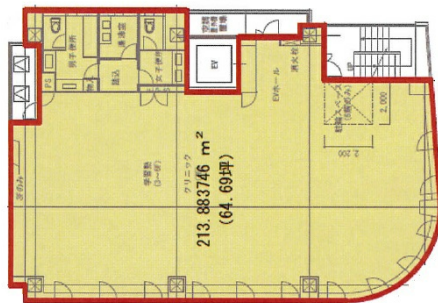

# FUSION+ 7階64.69坪

大阪府大阪市天王寺区上本町6-9-21

## 物件MAP

賃貸条件	
坪数	64.69坪
階数	7階
入居可能日	
ビル情報	
所在地	大阪府大阪市天王寺区上本町6-9-21
最寄り駅	近鉄大阪線 大阪上本町駅 徒歩3分 大阪メトロ谷町線 谷町九丁目駅 徒歩6分
エリア	その他大阪
竣工	1997年7月
耐震	新耐震基準
階数	地上10階 地下1階
用途	事務所/店舗
構造	調査中
設備情報	
エレベーター	1基
空調	
OAフロア	
基準階天井高	
光ファイバー	
トイレ	男女別・室外
セキュリティ	
駐車場	