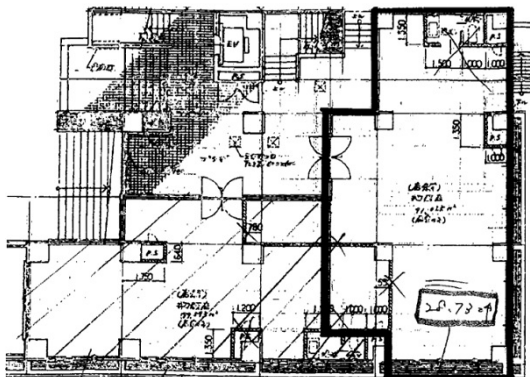

# 561YAMATEビル 1階28.73坪

愛知県名古屋市昭和区山手通5-6-1

## 物件MAP

賃貸条件	
坪数	28.73坪
階数	1階 (101)
入居可能日	
ビル情報	
所在地	愛知県名古屋市昭和区山手通5-6-1
最寄り駅	名古屋市営地下鉄名城線 八事駅 徒歩5分 名古屋市営地下鉄鶴舞線 八事駅 徒歩5分 名古屋市営地下鉄名城線 八事日赤駅 徒歩9分
エリア	昭和区エリア
竣工	1989年4月
耐震	新耐震基準
階数	地上7階
用途	事務所/店舗
構造	RC造
設備情報	
エレベーター	1基
空調	
OAフロア	
基準階天井高	
光ファイバー	有り
トイレ	男女共用・室内
セキュリティ	
駐車場	有り