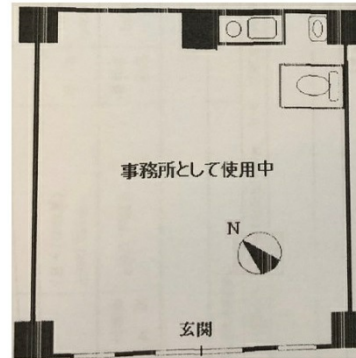

千石明穂ハイツ 1階17.52坪

東京都文京区千石3-3-3

物件MAP

賃貸条件	
坪数	17.52坪
階数	1階 (104申込有)
入居可能日	
ビル情報	
所在地	東京都文京区千石3-3-3
最寄り駅	東京メトロ丸ノ内線 新大塚駅 徒歩9分 JR山手線 大塚駅 徒歩13分
エリア	その他文京区
竣工	1980年5月
耐震	旧耐震基準
階数	地上6階
用途	事務所/店舗
構造	RC造
設備情報	
エレベーター	1基
空調	個別空調
OAフロア	
基準階天井高	
光ファイバー	
トイレ	男女共用・室内
セキュリティ	無し
駐車場	