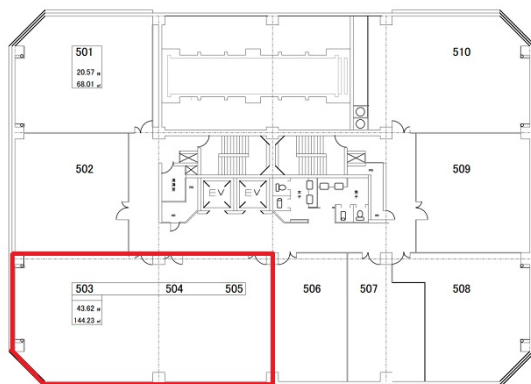

# 白壁ビル 5階43.62坪

愛知県名古屋市東区白壁1-45

## 物件MAP

賃貸条件	
月額賃料	261,720円 (税別)
坪数	43.62坪
坪単価	6,000円 (税別)
共益費	130,860円
礼金	無し
敷金 (保証金)	7ヶ月
階数	5階 (503-505)
入居可能日	即日

ビル情報	
所在地	愛知県名古屋市東区白壁1-45
最寄り駅	名鉄瀬戸線 東大手駅 徒歩8分 名鉄瀬戸線 清水駅 徒歩9分 名古屋市営地下鉄名城線 名古屋城駅 徒歩12分 名古屋市営地下鉄桜通線 高岳駅 徒歩14分
エリア	その他愛知
竣工	1974年9月
耐震	耐震補強済
階数	地上10階 地下1階
用途	事務所
構造	SRC造

設備情報	
エレベーター	2基
空調	個別空調
OAフロア	
基準階天井高	2,390mm
光ファイバー	有り
トイレ	男女別・室外
セキュリティ	有り
駐車場	有り