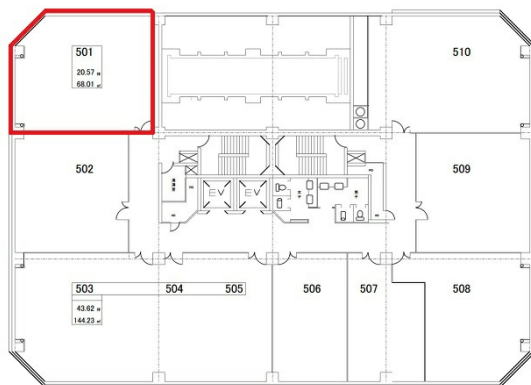

白壁ビル 5階20.57坪

愛知県名古屋市東区白壁1-45

物件MAP

賃貸条件	
月額賃料	123,420円（税別）
坪数	20.57坪
坪単価	6,000円（税別）
共益費	61,710円
礼金	無し
敷金（保証金）	7ヶ月
階数	5階（501）
入居可能日	即日

ビル情報	
所在地	愛知県名古屋市東区白壁1-45
最寄り駅	名鉄瀬戸線 東大手駅 徒歩8分 名鉄瀬戸線 清水駅 徒歩9分 名古屋市営地下鉄名城線 名古屋城駅 徒歩12分 名古屋市営地下鉄桜通線 高岳駅 徒歩14分
エリア	その他愛知
竣工	1974年9月
耐震	耐震補強済
階数	地上10階 地下1階
用途	事務所
構造	SRC造

設備情報	
エレベーター	2基
空調	個別空調
OAフロア	
基準階天井高	2,390mm
光ファイバー	有り
トイレ	男女別・室外
セキュリティ	有り
駐車場	有り