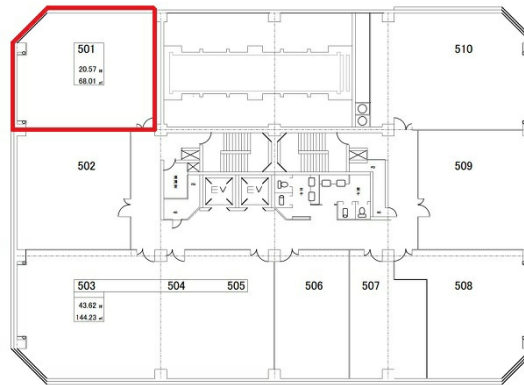

白壁ビル 5階20.57坪

愛知県名古屋市東区白壁1-45

物件MAP

賃貸条件	
月額賃料	123,420円 (税別)
坪数	20.57坪
坪単価	6,000円 (税別)
共益費	61,710円
礼金	無し
敷金 (保証金)	7ヶ月
階数	5階 (501)
入居可能日	即日

ビル情報	
所在地	愛知県名古屋市東区白壁1-45
最寄り駅	名鉄瀬戸線 東大手駅 徒歩8分 名鉄瀬戸線 清水駅 徒歩9分 名古屋市営地下鉄名城線 名古屋城駅 徒歩12分 名古屋市営地下鉄桜通線 高岳駅 徒歩14分
エリア	その他愛知
竣工	1974年9月
耐震	耐震補強済
階数	地上10階 地下1階
用途	事務所
構造	SRC造

設備情報	
エレベーター	2基
空調	個別空調
OAフロア	
基準階天井高	2,390mm
光ファイバー	有り
トイレ	男女別・室外
セキュリティ	有り
駐車場	有り

事務所移転の簡単検索サイト **白壁ビル 5階20.57坪** 愛知県名古屋市東区白壁1-45

その他愛知 (ビルID: 0048064) の賃貸オフィス

貸事務所・レンタルオフィス・オフィス移転なら**QuickService**

物件詳細はこちらから