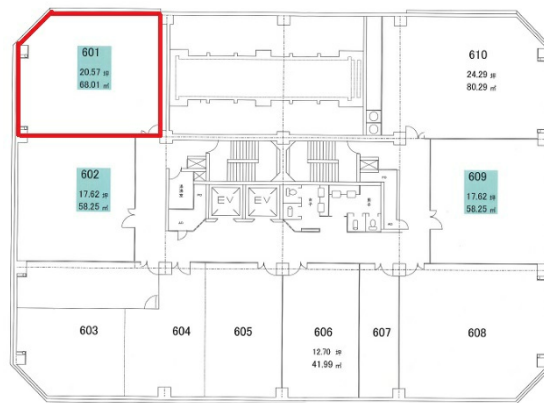

白壁ビル 6階20.57坪

愛知県名古屋市東区白壁1-45

物件MAP

賃貸条件	
月額賃料	123,420円 (税別)
坪数	20.57坪
坪単価	6,000円 (税別)
共益費	61,710円
礼金	無し
敷金 (保証金)	7ヶ月
階数	6階 (601)
入居可能日	即日

ビル情報	
所在地	愛知県名古屋市東区白壁1-45
最寄り駅	名鉄瀬戸線 東大手駅 徒歩8分 名鉄瀬戸線 清水駅 徒歩9分 名古屋市営地下鉄名城線 名古屋城駅 徒歩12分 名古屋市営地下鉄桜通線 高岳駅 徒歩14分
エリア	その他愛知
竣工	1974年9月
耐震	耐震補強済
階数	地上10階 地下1階
用途	事務所
構造	SRC造

設備情報	
エレベーター	2基
空調	個別空調
OAフロア	
基準階天井高	2,390mm
光ファイバー	有り
トイレ	男女別・室外
セキュリティ	有り
駐車場	有り