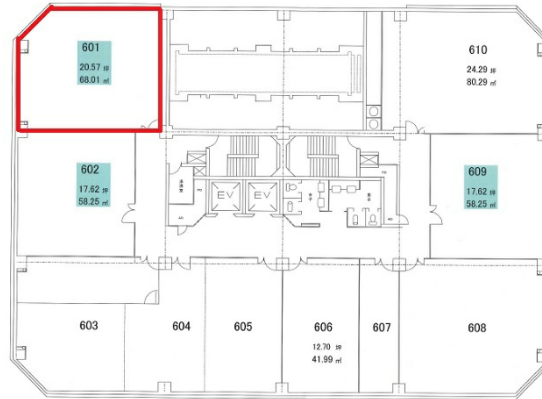

白壁ビル 6階20.57坪

愛知県名古屋市東区白壁1-45

物件MAP

賃貸条件	
月額賃料	123,420円 (税別)
坪数	20.57坪
坪単価	6,000円 (税別)
共益費	61,710円
礼金	無し
敷金 (保証金)	7ヶ月
階数	6階 (601)
入居可能日	即日

ビル情報	
所在地	愛知県名古屋市東区白壁1-45
最寄り駅	名鉄瀬戸線 東大手駅 徒歩8分 名鉄瀬戸線 清水駅 徒歩9分 名古屋市営地下鉄名城線 名古屋城駅 徒歩12分 名古屋市営地下鉄桜通線 高岳駅 徒歩14分
エリア	その他愛知
竣工	1974年9月
耐震	耐震補強済
階数	地上10階 地下1階
用途	事務所
構造	SRC造

設備情報	
エレベーター	2基
空調	個別空調
OAフロア	
基準階天井高	2,390mm
光ファイバー	有り
トイレ	男女別・室外
セキュリティ	有り
駐車場	有り

事務所移転の簡単検索サイト

Quick Service

クイックサービス

白壁ビル 6階20.57坪 愛知県名古屋市東区白壁1-45

その他愛知 (ビルID: 0048064) の賃貸オフィス

貸事務所・レンタルオフィス・オフィス移転ならQuickService