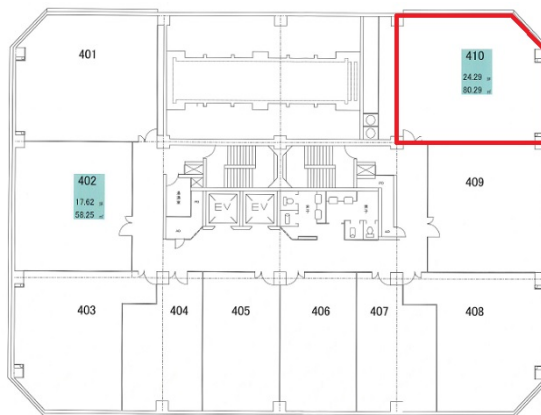

白壁ビル 4階24.29坪

愛知県名古屋市東区白壁1-45

物件MAP

賃貸条件	
月額賃料	145,740円 (税別)
坪数	24.29坪
坪単価	6,000円 (税別)
共益費	72,870円
礼金	無し
敷金 (保証金)	7ヶ月
階数	4階 (410)
入居可能日	即日

ビル情報	
所在地	愛知県名古屋市東区白壁1-45
最寄り駅	名鉄瀬戸線 東大手駅 徒歩8分 名鉄瀬戸線 清水駅 徒歩9分 名古屋市営地下鉄名城線 名古屋城駅 徒歩12分 名古屋市営地下鉄桜通線 高岳駅 徒歩14分
エリア	その他愛知
竣工	1974年9月
耐震	耐震補強済
階数	地上10階 地下1階
用途	事務所
構造	SRC造

設備情報	
エレベーター	2基
空調	個別空調
OAフロア	
基準階天井高	2,390mm
光ファイバー	有り
トイレ	男女別・室外
セキュリティ	有り
駐車場	有り