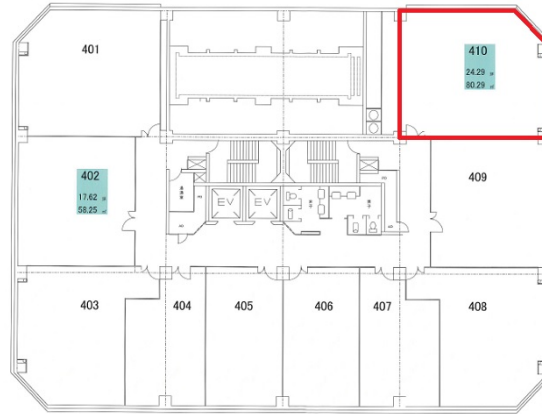

白壁ビル 4階24.29坪

愛知県名古屋市東区白壁1-45

物件MAP

賃貸条件	
月額賃料	145,740円（税別）
坪数	24.29坪
坪単価	6,000円（税別）
共益費	72,870円
礼金	無し
敷金（保証金）	7ヶ月
階数	4階（410）
入居可能日	即日

ビル情報	
所在地	愛知県名古屋市東区白壁1-45
最寄り駅	名鉄瀬戸線 東大手駅 徒歩8分 名鉄瀬戸線 清水駅 徒歩9分 名古屋市営地下鉄名城線 名古屋城駅 徒歩12分 名古屋市営地下鉄桜通線 高岳駅 徒歩14分
エリア	その他愛知
竣工	1974年9月
耐震	耐震補強済
階数	地上10階 地下1階
用途	事務所
構造	SRC造

設備情報	
エレベーター	2基
空調	個別空調
OAフロア	
基準階天井高	2,390mm
光ファイバー	有り
トイレ	男女別・室外
セキュリティ	有り
駐車場	有り

白壁ビル 4階24.29坪 愛知県名古屋市東区白壁1-45

その他愛知（ビルID：0048064）の賃貸オフィス

貸事務所・レンタルオフィス・オフィス移転ならQuickService

物件詳細はこちらから

 0120-55-2620

【受付時間】平日9:30~18:30