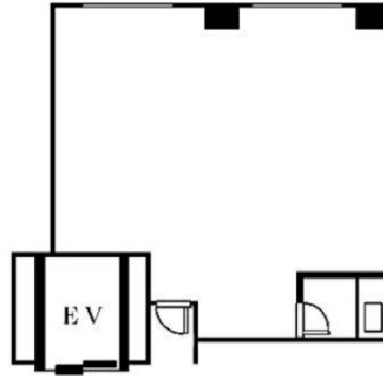

ニュー浪速ビル 3階10.1坪

大阪府大阪市浪速区敷津東1-4-14

物件MAP

賃貸条件	
坪数	10.1坪
階数	3階 (302)
入居可能日	
ビル情報	
所在地	大阪府大阪市浪速区敷津東1-4-14
最寄り駅	南海本線 難波駅 徒歩5分 大阪メトロ御堂筋線 大国町駅 徒歩5分 大阪メトロ四つ橋線 なんば駅 徒歩8分 JR関西本線(大和路線) JR 難波駅 徒歩9分 大阪メトロ四つ橋線 大国町駅 徒歩5分
エリア	難波・日本橋エリア
竣工	1900年
耐震	旧耐震基準
階数	地上階
用途	事務所
構造	
設備情報	
エレベーター	1基
空調	個別空調
OAフロア	
基準階天井高	
光ファイバー	有り
トイレ	男女別・室外
セキュリティ	無し
駐車場	