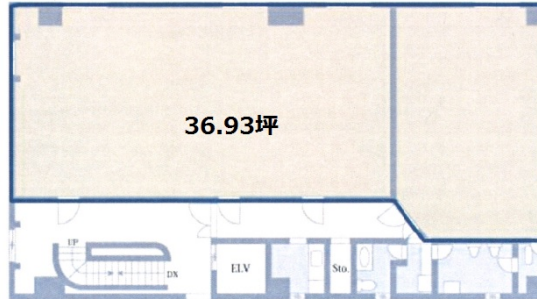

# MKビル 5階30.4坪

東京都豊島区巣鴨1-4-7

## 物件MAP

賃貸条件	
坪数	30.4坪
階数	5階
入居可能日	
ビル情報	
所在地	東京都豊島区巣鴨1-4-7
最寄り駅	JR山手線 巣鴨駅 徒歩3分
エリア	その他豊島区
竣工	1987年9月
耐震	新耐震基準
階数	地上5階
用途	事務所
構造	RC造
設備情報	
エレベーター	1基
空調	個別空調
OAフロア	
基準階天井高	
光ファイバー	有り
トイレ	男女別・室内
セキュリティ	有り
駐車場	有り