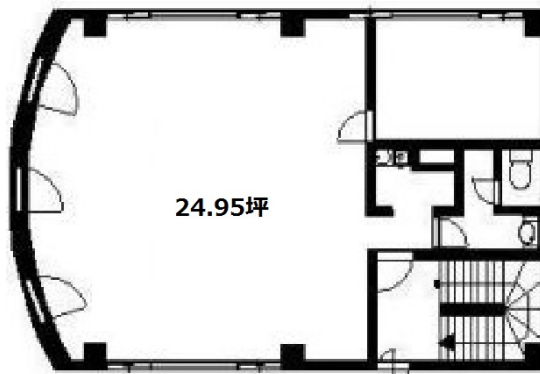

コクエイビル 3階24.95坪

東京都豊島区巣鴨1-41-11

物件MAP

賃貸条件	
坪数	24.95坪
階数	3階
入居可能日	
ビル情報	
所在地	東京都豊島区巣鴨1-41-11
最寄り駅	JR山手線 巣鴨駅 徒歩4分
エリア	その他豊島区
竣工	1992年11月
耐震	新耐震基準
階数	地上4階
用途	事務所
構造	RC造
設備情報	
エレベーター	
空調	
OAフロア	
基準階天井高	
光ファイバー	有り
トイレ	男女共用・室内
セキュリティ	有り
駐車場	