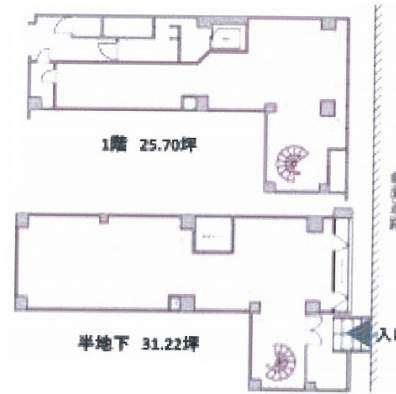

# 松涛EAST 1階56.92坪

東京都渋谷区松涛1-4-8

## 物件MAP

賃貸条件	
坪数	56.92坪
階数	1階
入居可能日	

ビル情報	
所在地	東京都渋谷区松涛1-4-8
最寄り駅	JR山手線 渋谷駅 徒歩9分 京王井の頭線 神泉駅 徒歩9分
エリア	渋谷エリア
竣工	2001年9月
耐震	新耐震基準
階数	地上8階 地下1階
用途	事務所/店舗
構造	SRC造

設備情報	
エレベーター	
空調	
OAフロア	その他
基準階天井高	
光ファイバー	無し
トイレ	調査中
セキュリティ	無し
駐車場	無し