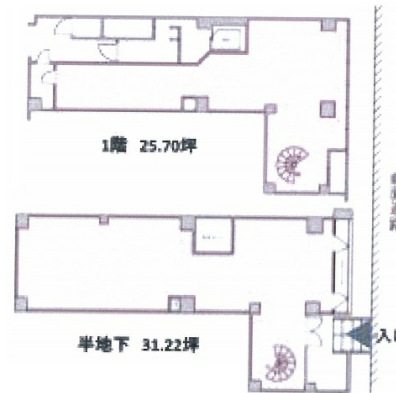

松涛EAST 1階56.92坪

東京都渋谷区松涛1-4-8

物件MAP

賃貸条件	
坪数	56.92坪
階数	1階
入居可能日	
ビル情報	
所在地	東京都渋谷区松涛1-4-8
最寄り駅	JR山手線 渋谷駅 徒歩9分 京王井の頭線 神泉駅 徒歩9分
エリア	渋谷エリア
竣工	2001年9月
耐震	新耐震基準
階数	地上8階 地下1階
用途	事務所/店舗
構造	SRC造
設備情報	
エレベーター	
空調	
OAフロア	その他
基準階天井高	
光ファイバー	無し
トイレ	調査中
セキュリティ	無し
駐車場	無し

事務所移転の簡単検索サイト

松涛EAST 1階56.92坪 東京都渋谷区松涛1-4-8

渋谷エリア (ビルID: 0048018) の賃貸オフィス

クイックサービス

貸事務所・レンタルオフィス・オフィス移転ならQuickService

物件詳細はこちらから

 0120-55-2620

【受付時間】平日9:30~18:30