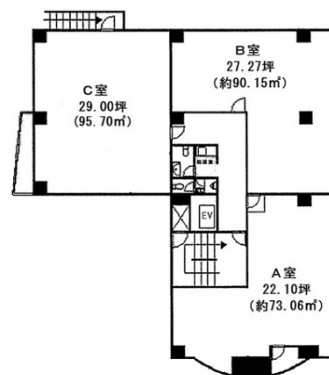

# 枝ビル 2階27.27坪

東京都新宿区余丁町11-1

## 物件MAP

賃貸条件	
月額賃料	245,430円 (税別)
坪数	27.27坪
坪単価	9,000円 (税別)
共益費	54,540円
礼金	1ヶ月
敷金 (保証金)	3ヶ月
階数	2階 (B)
入居可能日	即日
ビル情報	
所在地	東京都新宿区余丁町11-1
最寄り駅	都営大江戸線 若松河田駅 徒歩7分 都営大江戸線 東新宿駅 徒歩11分 都営新宿線 曙橋駅 徒歩11分
エリア	四谷・市ヶ谷・飯田橋エリア
竣工	1990年1月
耐震	新耐震基準
階数	地上5階 地下2階
用途	事務所
構造	RC造
設備情報	
エレベーター	1基
空調	個別空調
OAフロア	その他
基準階天井高	
光ファイバー	有り
トイレ	男女別・室内
セキュリティ	無し
駐車場	無し