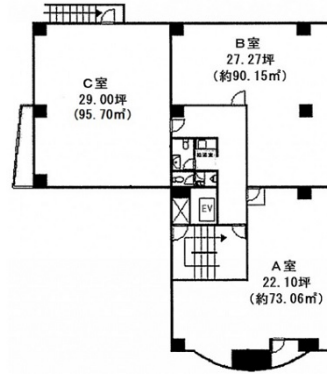

枝ビル 2階27.27坪

東京都新宿区余丁町11-1

物件MAP

賃貸条件	
月額賃料	245,430円 (税別)
坪数	27.27坪
坪単価	9,000円 (税別)
共益費	54,540円
礼金	1ヶ月
敷金 (保証金)	3ヶ月
階数	2階 (B)
入居可能日	即日

ビル情報	
所在地	東京都新宿区余丁町11-1
最寄り駅	都営大江戸線 若松河田駅 徒歩7分 都営大江戸線 東新宿駅 徒歩11分 都営新宿線 曙橋駅 徒歩11分
エリア	四谷・市ヶ谷・飯田橋エリア
竣工	1990年1月
耐震	新耐震基準
階数	地上5階 地下2階
用途	事務所
構造	RC造

設備情報	
エレベーター	1基
空調	個別空調
OAフロア	その他
基準階天井高	
光ファイバー	有り
トイレ	男女別・室内
セキュリティ	無し
駐車場	無し

事務所移転の簡単検索サイト

Quick Service

クイックサービス

枝ビル 2階27.27坪 東京都新宿区余丁町11-1

四谷・市ヶ谷・飯田橋エリア (ビルID: 0048008) の賃貸オフィス

貸事務所・レンタルオフィス・オフィス移転ならQuickService