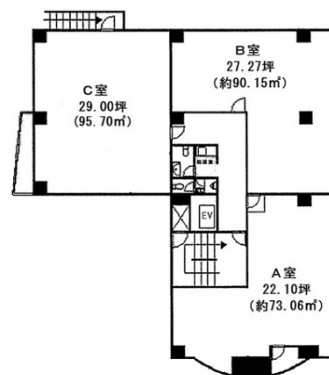

# 枝ビル 2階29坪

東京都新宿区余丁町11-1

## 物件MAP

賃貸条件	
月額賃料	261,000円 (税別)
坪数	29坪
坪単価	9,000円 (税別)
共益費	58,000円
礼金	1ヶ月
敷金 (保証金)	3ヶ月
階数	2階 (C)
入居可能日	即日
ビル情報	
所在地	東京都新宿区余丁町11-1
最寄り駅	都営大江戸線 若松河田駅 徒歩7分 都営大江戸線 東新宿駅 徒歩11分 都営新宿線 曙橋駅 徒歩11分
エリア	四谷・市ヶ谷・飯田橋エリア
竣工	1990年1月
耐震	新耐震基準
階数	地上5階 地下2階
用途	事務所
構造	RC造
設備情報	
エレベーター	1基
空調	個別空調
OAフロア	その他
基準階天井高	
光ファイバー	有り
トイレ	男女別・室内
セキュリティ	無し
駐車場	無し