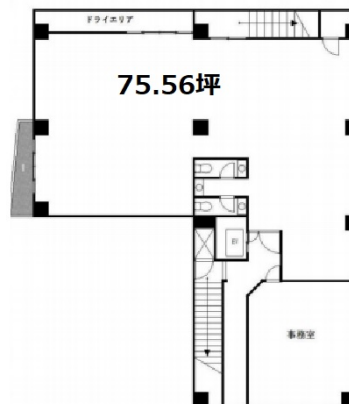

枝ビル 地下1階75.56坪

東京都新宿区余丁町11-1

物件MAP

賃貸条件	
坪数	75.56坪
階数	B1階
入居可能日	
ビル情報	
所在地	東京都新宿区余丁町11-1
最寄り駅	都営大江戸線 若松河田駅 徒歩7分 都営大江戸線 東新宿駅 徒歩11分 都営新宿線 曙橋駅 徒歩11分
エリア	四谷・市ヶ谷・飯田橋エリア
竣工	1990年1月
耐震	新耐震基準
階数	地上5階 地下2階
用途	事務所
構造	RC造
設備情報	
エレベーター	1基
空調	個別空調
OAフロア	その他
基準階天井高	
光ファイバー	有り
トイレ	男女別・室内
セキュリティ	無し
駐車場	無し