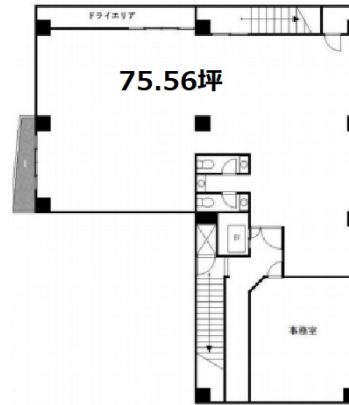

# 枝ビル 地下1階75.56坪

東京都新宿区余丁町11-1

## 物件MAP

賃貸条件	
坪数	75.56坪
階数	B1階
入居可能日	
ビル情報	
所在地	東京都新宿区余丁町11-1
最寄り駅	都営大江戸線 若松河田駅 徒歩7分 都営大江戸線 東新宿駅 徒歩11分 都営新宿線 曙橋駅 徒歩11分
エリア	四谷・市ヶ谷・飯田橋エリア
竣工	1990年1月
耐震	新耐震基準
階数	地上5階 地下2階
用途	事務所
構造	RC造
設備情報	
エレベーター	1基
空調	個別空調
OAフロア	その他
基準階天井高	
光ファイバー	有り
トイレ	男女別・室内
セキュリティ	無し
駐車場	無し