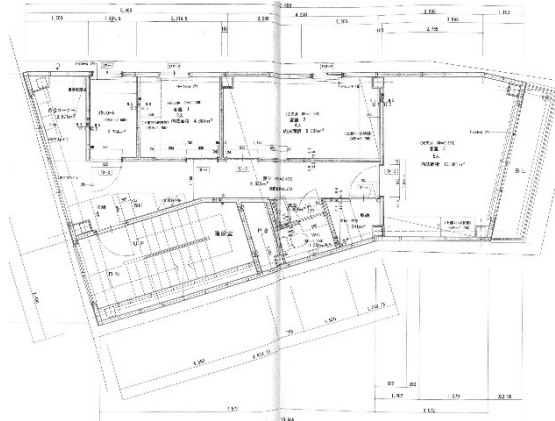

ケーアンドオービルⅡ 1階58.79坪

福岡県福岡市博多区上川端町5-102

物件MAP

賃貸条件	
坪数	58.79坪
階数	1階 (1-3階)
入居可能日	相談
ビル情報	
所在地	福岡県福岡市博多区上川端町5-102
最寄り駅	福岡市営地下鉄空港線 中洲川端駅 徒歩6分
エリア	呉服町・中洲エリア
竣工	2013年6月
耐震	新耐震基準
階数	地上3階
用途	事務所/店舗
構造	S造
設備情報	
エレベーター	
空調	無し
OAフロア	その他
基準階天井高	
光ファイバー	
トイレ	
セキュリティ	
駐車場	