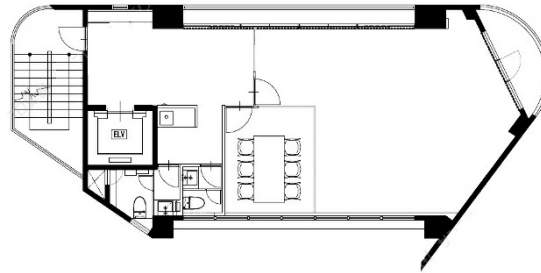

N-cross KUDAN 4階23.55坪

東京都千代田区九段北4-3-26

物件MAP

賃貸条件	
坪数	23.55坪
階数	4階
入居可能日	
ビル情報	
所在地	東京都千代田区九段北4-3-26
最寄り駅	JR中央線(快速) 市ヶ谷駅 徒歩7分 東京メトロ南北線 市ヶ谷駅 徒歩5分 東京メトロ有楽町線 市ヶ谷駅 徒歩5分 都営新宿線 市ヶ谷駅 徒歩5分
エリア	麹町・番町・市ヶ谷エリア
竣工	1985年4月
耐震	新耐震基準
階数	地上8階
用途	事務所
構造	SRC造
設備情報	
エレベーター	1基
空調	個別空調
OAフロア	OAフロア
基準階天井高	
光ファイバー	有り
トイレ	男女別・室内
セキュリティ	有り
駐車場	無し