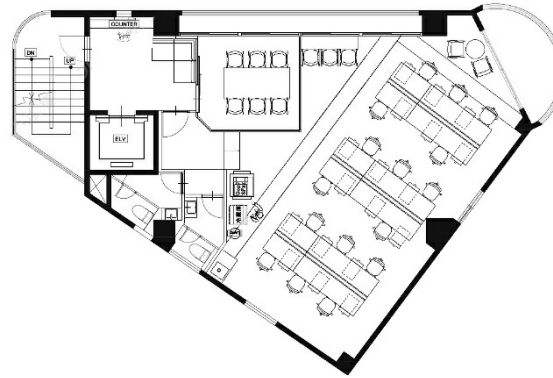

# N-cross KUDAN 3階31坪

東京都千代田区九段北4-3-26

## 物件MAP

賃貸条件	
坪数	31坪
階数	3階
入居可能日	
ビル情報	
所在地	東京都千代田区九段北4-3-26
最寄り駅	JR中央線(快速) 市ヶ谷駅 徒歩7分 東京メトロ南北線 市ヶ谷駅 徒歩5分 東京メトロ有楽町線 市ヶ谷駅 徒歩5分 都営新宿線 市ヶ谷駅 徒歩5分
エリア	麹町・番町・市ヶ谷エリア
竣工	1985年4月
耐震	新耐震基準
階数	地上8階
用途	事務所
構造	SRC造
設備情報	
エレベーター	1基
空調	個別空調
OAフロア	OAフロア
基準階天井高	
光ファイバー	有り
トイレ	男女別・室内
セキュリティ	有り
駐車場	無し