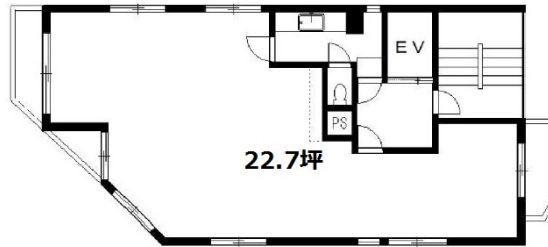

栄幸ビル 9階22.7坪

東京都新宿区新宿2-4-16

物件MAP

賃貸条件	
月額賃料	249,700円 (税別)
坪数	22.7坪
坪単価	11,000円 (税別)
共益費	45,400円
礼金	無し
敷金 (保証金)	4ヶ月
階数	9階 (901)
入居可能日	即日

ビル情報	
所在地	東京都新宿区新宿2-4-16
最寄り駅	東京メトロ丸ノ内線 新宿御苑前駅 徒歩1分 東京メトロ丸ノ内線 新宿三丁目駅 徒歩2分 JR中央本線 新宿駅 徒歩7分
エリア	新宿・新宿御苑エリア
竣工	1980年3月
耐震	旧耐震基準
階数	地上10階 地下1階
用途	事務所
構造	S造

設備情報	
エレベーター	1基
空調	個別空調
OAフロア	タイルカーペット
基準階天井高	
光ファイバー	
トイレ	男女共用・室内
セキュリティ	有り
駐車場	