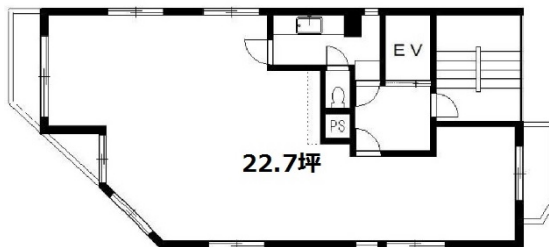

栄幸ビル 9階22.7坪

東京都新宿区新宿2-4-16

物件MAP

賃貸条件	
月額賃料	249,700円 (税別)
坪数	22.7坪
坪単価	11,000円 (税別)
共益費	45,400円
礼金	無し
敷金 (保証金)	4ヶ月
階数	9階 (901)
入居可能日	即日

ビル情報	
所在地	東京都新宿区新宿2-4-16
最寄り駅	東京メトロ丸ノ内線 新宿御苑前駅 徒歩1分 東京メトロ丸ノ内線 新宿三丁目駅 徒歩2分 JR中央本線 新宿駅 徒歩7分
エリア	新宿・新宿御苑エリア
竣工	1980年3月
耐震	旧耐震基準
階数	地上10階 地下1階
用途	事務所
構造	S造

設備情報	
エレベーター	1基
空調	個別空調
OAフロア	タイルカーペット
基準階天井高	
光ファイバー	
トイレ	男女共用・室内
セキュリティ	有り
駐車場	

事務所移転の簡単検索サイト

Quick Service

クイックサービス

栄幸ビル 9階22.7坪 東京都新宿区新宿2-4-16

新宿・新宿御苑エリア (ビルID: 0047976) の賃貸オフィス

貸事務所・レンタルオフィス・オフィス移転ならQuickService