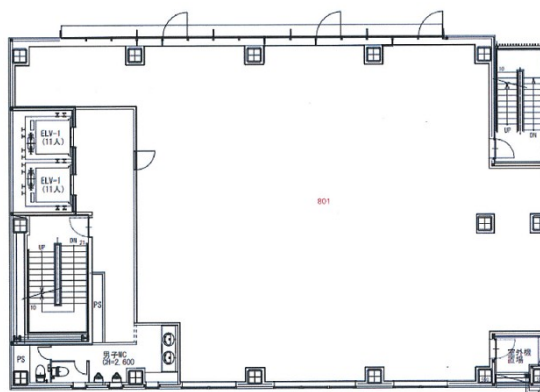

SPACES博多駅前 8階73.84坪

福岡県福岡市博多区博多駅前3-4-25

物件MAP

賃貸条件	
坪数	73.84坪
階数	8階 (801)
入居可能日	
ビル情報	
所在地	福岡県福岡市博多区博多駅前3-4-25
最寄り駅	JR鹿児島本線 博多駅 徒歩5分 福岡市営地下鉄空港線 博多駅 徒歩5分
エリア	博多駅前エリア
竣工	2019年4月
耐震	新耐震基準
階数	地上8階
用途	事務所
構造	調査中
設備情報	
エレベーター	2基
空調	
OAフロア	
基準階天井高	
光ファイバー	有り
トイレ	調査中
セキュリティ	
駐車場	

事務所移転の簡単検索サイト

Quick Service

クイックサービス

SPACES博多駅前 8階73.84坪 福岡県福岡市博多区博多駅前3-4-25

博多駅前エリア (ビルID: 0047967) の賃貸オフィス

貸事務所・レンタルオフィス・オフィス移転ならQuickService

物件詳細はこちらから

0120-55-2620