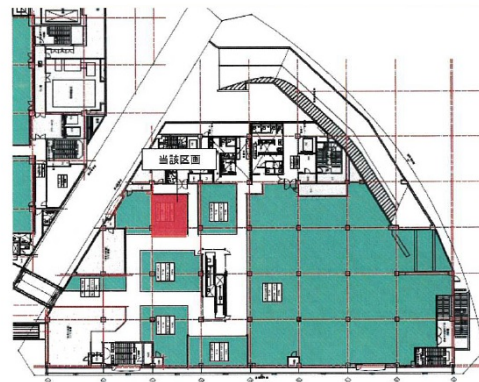

# パライ学園前I (北館) 3階12.37坪

奈良県奈良市学園北1-10-1

## 物件MAP

賃貸条件	
坪数	12.37坪
階数	3階 (312)
入居可能日	

ビル情報	
所在地	奈良県奈良市学園北1-10-1
最寄り駅	近鉄奈良線 学園前駅 徒歩1分 近鉄奈良線 菖蒲池駅 徒歩12分
エリア	奈良
竣工	1987年8月
耐震	新耐震基準
階数	地上4階
用途	店舗
構造	SRC造

設備情報	
エレベーター	
空調	セントラル空調
OAフロア	
基準階天井高	
光ファイバー	
トイレ	
セキュリティ	
駐車場	有り